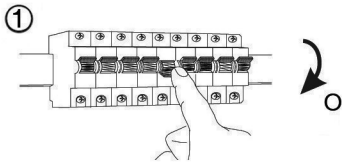

LED

40 W
 4.400 lm
 45 W
 1.700 lm
 t
 20.000 h
 T_k
 2.700-5.000 K
 15.000 x
 < 0,5 s

t

T_k

835103

230V / 50Hz~

LED

1 x LED-Board 24V DC / 40 W