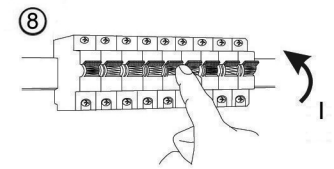

LED

40 W
 4.400 lm
 45 W
 1.700 lm
 t
 20.000 h
 T_k
 2.700-5.000 K
 15.000 x
 < 0,5 s

t

T_k

835103

230V / 50Hz~

LED

1 x LED-Board 24V DC / 40 W