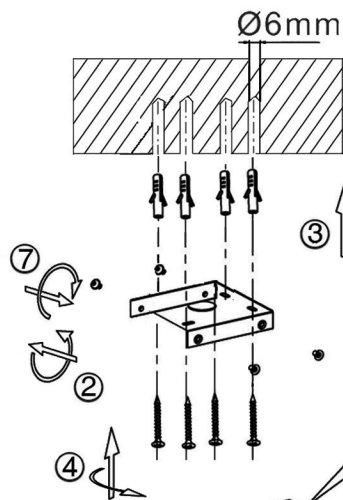

LED

40 W
 4.400 lm
 45 W
 1.700 lm
 t
 20.000 h
 T_k
 2.700-5.000 K
 15.000 x
 < 0,5 s

t

T_k

835103

230V / 50Hz~

LED

1 x LED-Board 24V DC / 40 W