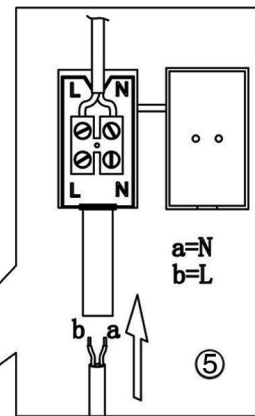

LED

40 W
 4.400 lm
 45 W
 1.700 lm
 t
 20.000 h
 T_k
 2.700-5.000 K
 15.000 x
 < 0,5 s

t

T_k

835103

230V / 50Hz~

LED

1 x LED-Board 24V DC / 40 W