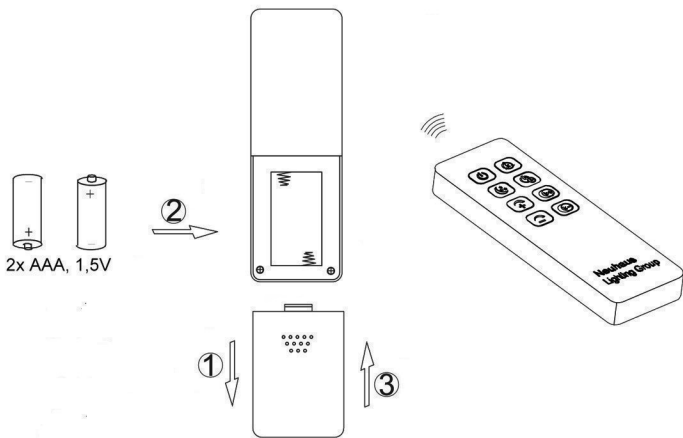

LED

40 W
 4.400 lm
 45 W
 1.700 lm
 t
 20.000 h
 T_k
 2.700-5.000 K
 15.000 x
 < 0,5 s

t

T_k

835103

230V / 50Hz~

LED

1 x LED-Board 24V DC / 40 W